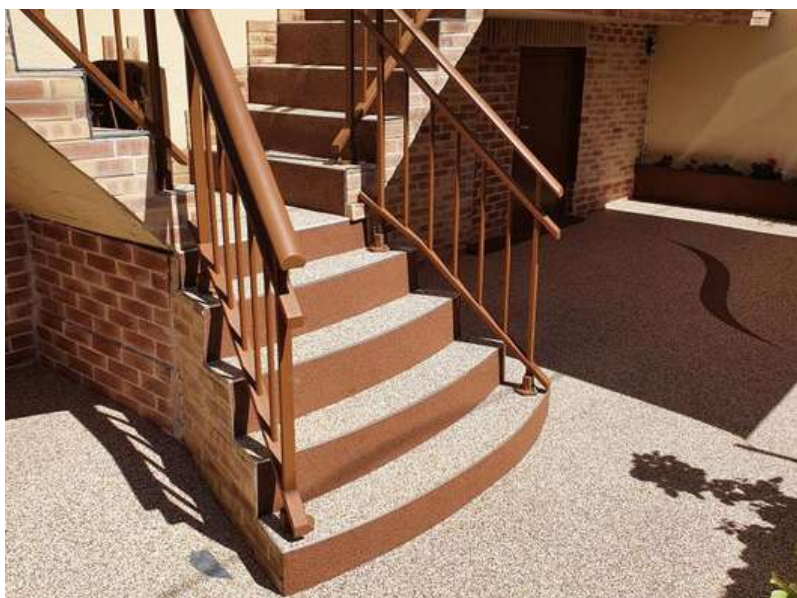

Catalogue réalisations | Sol souple Qui sommes-nous ?

Coloris : Marron

ESTIMATION