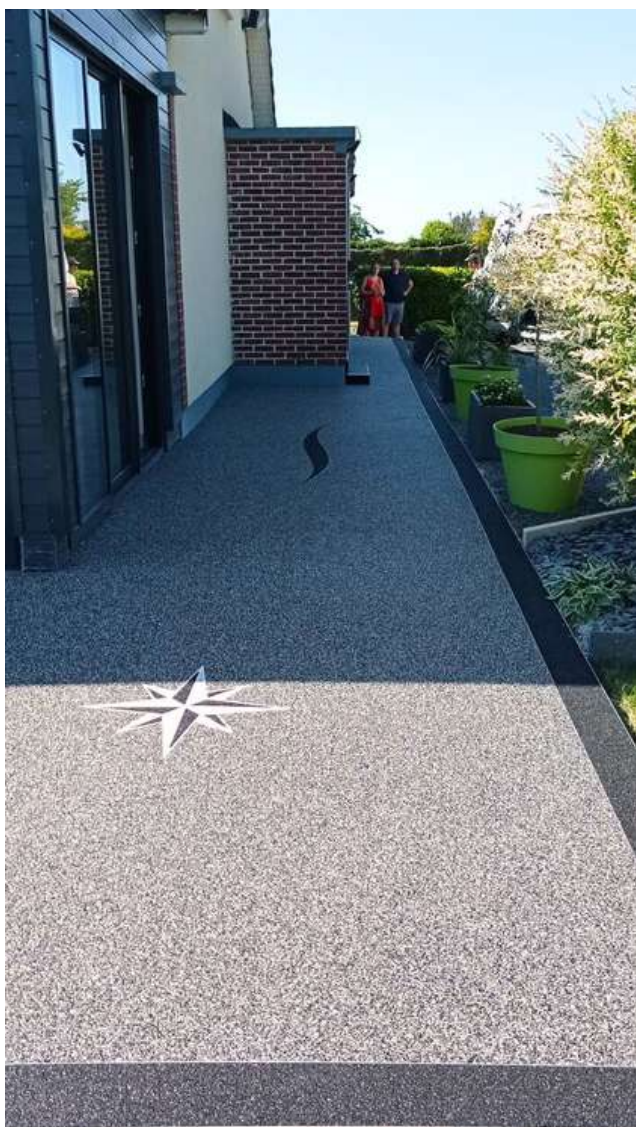

Catalogue réalisations | Sol souple

Qui sommes-nous ?

Coloris : Granit foncé

ESTIMATION